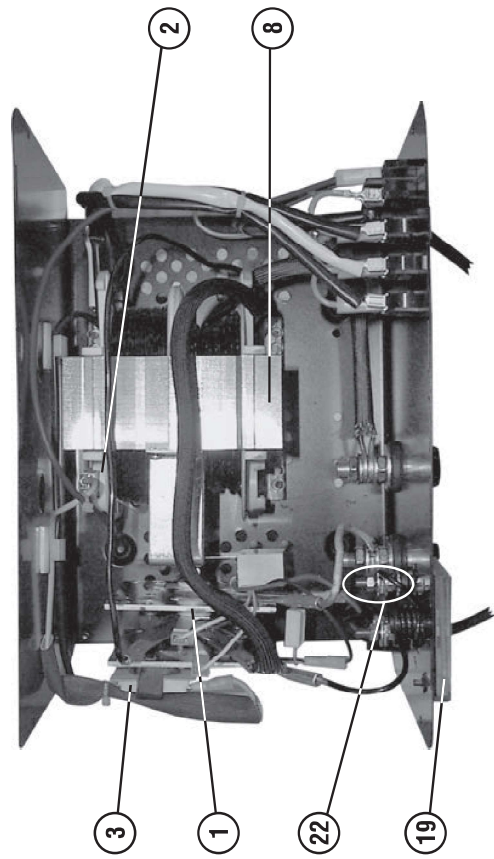

# LEADER 400 START

ELENCO PEZZI DI RICAMBIO  
LISTE PIECES DETACHEES  
SPARE PARTS LIST  
ERSATZTEILLISTE  
PIEZAS DE REPUESTO

Explosio macchina, Dessin appareil, Machine drawing, Explosions Zeichnung des Geräts, Diseño seccionado maquina.

REF.	ELENCO PEZZI DI RICAMBIO SPARE PARTS LIST LISTE PIECES DETACHEES PIEZAS DE REPUESTO	CODICE CODE KODE
1	Kit ricambio Replacer kit Kit Ersatzteile Kit repuesto	990685
2	Termistor Thermistor Thermistor Termistor	121714
3	Kit termistor Kit thermistor Kit thermistor Kit thermistor	981967
4	Interruttore Schalter Schalter Schalter	122477
5	Caricatore Switch Interruttore Interruttore	122400
6	Cavo 10 mmq, 2 m Cable 10 mmq, 2 m Kabel 10 mmq, 2 m Kabel 10 mmq, 2 m	123425
7	Cavo filo, 3x1,5 2m igne scialto Cable 3x1,5 2m igne scialto Kabel 3x1,5 2m igne scialto Kabel 3x1,5 2m igne scialto Main cable 3x1,5 2m igne scialto Zettelfile, 3x1,5 2m igne scialto	132310
8	Trasformatore Transformator Transformator Transformator	169140
9	Widerstand Resistor Widerstand Widerstand	312053
10	Pressacavo Cable holder Cable holder Cable holder Pressacavo Cable holder	322112
11	Front panel kit Garisasi front hit Garisasi front hit Garisasi front hit Kit panel hit Kit panel hit Kit panel hit	981189
12	Kit capot Cover kit Kit capot Kit capot	990948